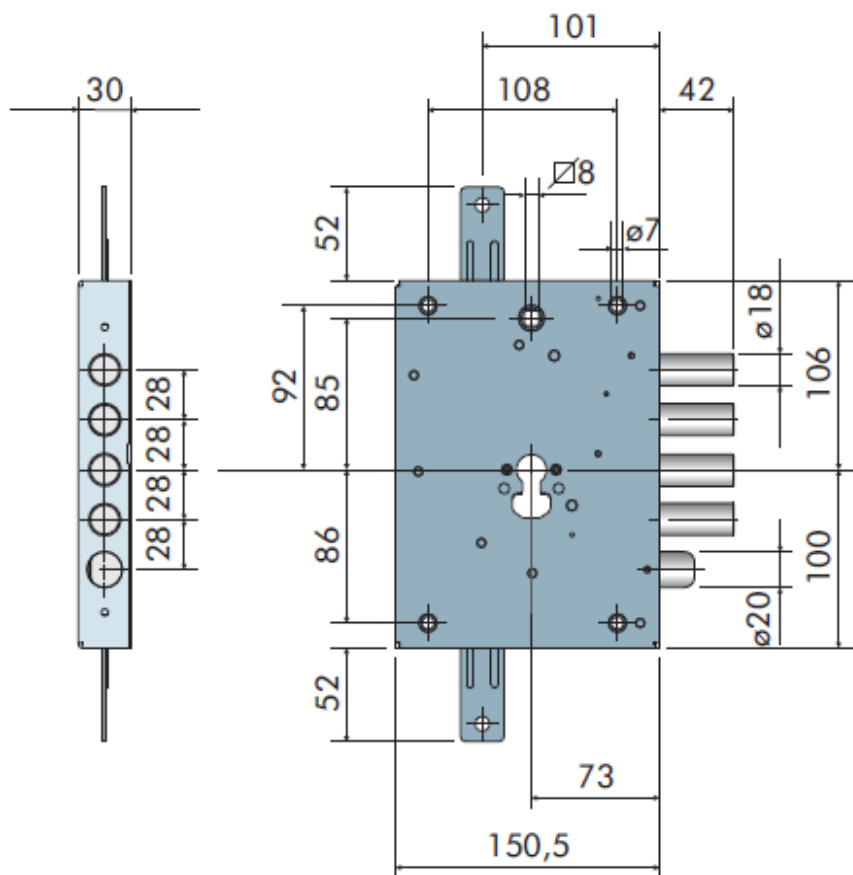

DESIGNATION	CODE	PHOTOS
Serrure encastrée A2P* Poussante Droite à cylindre européen (Réversible)	29RDR	
Serrure encastrée A2P* Poussante Droite à cylindre européen (Réversible)	29RSR	

**TIRANTE  
GAUCHE**

**POUSSANTE  
GAUCHE**

**TIRANTE  
DROITE**

**POUSSANTE  
DROITE**

DESIGNATION	CODE	PHOTOS
Serrure encastrée A2P** Droite à cylindre européen	59 SDR	
Serrure encastrée A2P** Droite à cylindre européen	59 SSR	

DESIGNATION	CODE	PHOTOS
<p>Serrure encastrée HEAVY à double panneton Droite avec kit MIA + 3 clés courtes. Configuration panneaux lisses 7 + 7mm</p>	<p>099DR (D/99R)</p>	
<p>Serrure encastrée HEAVY à double panneton Gauche avec kit MIA + 3 clés courtes. Configuration panneaux lisses 7 + 7mm</p>	<p>099SR (G/99R)</p>	

DESIGNATION	CODE	PHOTOS
Cylindre New Power A2P* 30/50 à 5 clés	63A5R	
Cylindre New Power A2P** 35/45 à 5 clés	EC02R	
Kit de fixation cylindre (pâtements 7/7)	624R	
Kit MIA 3 clés courtes Configuration panneaux lisses 7 + 7mm	534 R	
Kit MIA 3 clés longues	535 R	
Boccola (protecteur de cylindre) Pour garniture New Creta Porte ASSO et NEW ASSO Prévoir cache boccola de finition	CZ9R	
Carré de 8 pour béquille / béquille Configuration panneaux lisses 7 + 7mm	590R	
Carré de 8 pour bouton fixe / béquille Configuration panneaux lisses 7 + 7mm	824R	
Support axe entre-bailleur type Asso	17U R	
Axe entre-bailleur type Asso Configuration panneau lisse 7mm	17YR	
Judas grand angle D16 200° Argent	04MAR	
Judas grand angle D16 200° Bronze	04MR	
Plaque intérieure pour cylindre Bronze	63U R	
Plaque intérieure pour cylindre Argent	63UAR	
Nouvelle pièce de réglage du cadre pour pène 1/2 tour	50Z R	