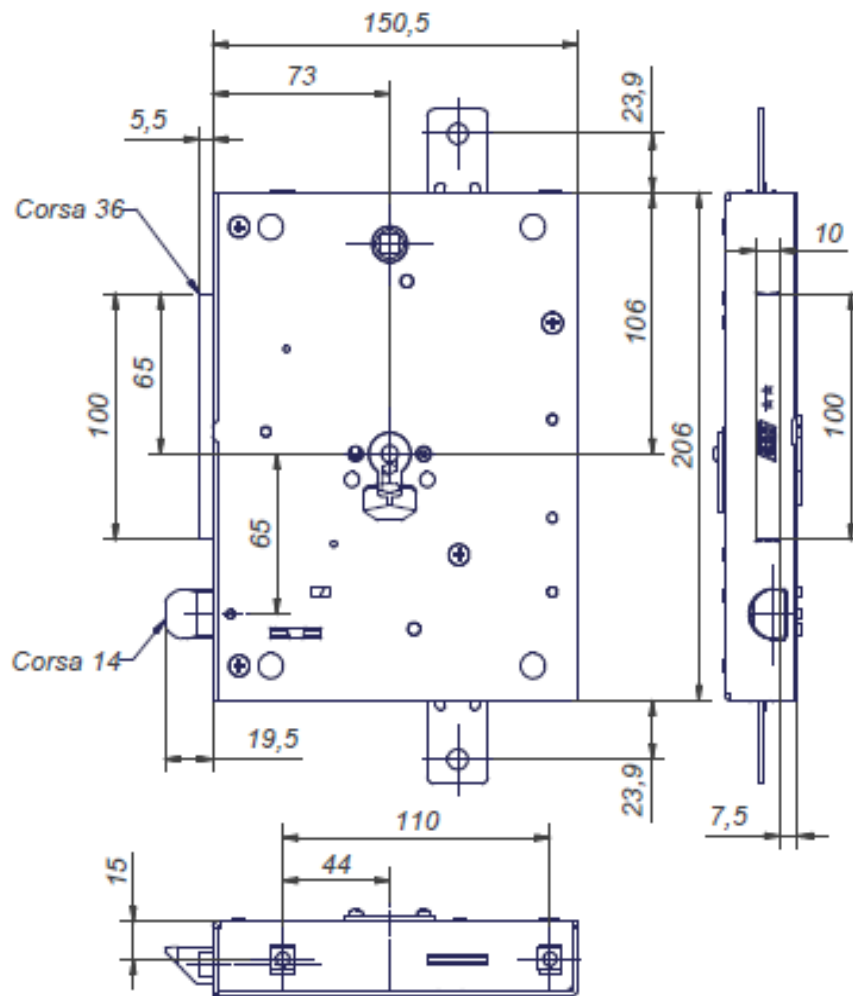

DESIGNATION	CODE	PHOTOS
Serrure encastrée A2P* Poussante Droite à cylindre européen (Réversible)	29RDR	
Serrure encastrée A2P* Poussante Droite à cylindre européen (Réversible)	29RSR	

**TIRANTE  
GAUCHE**

**POUSSANTE  
GAUCHE**

**TIRANTE  
DROITE**

**POUSSANTE  
DROITE**

DESIGNATION	CODE	PHOTOS
Serrure encastrée A2P** Droite à cylindre européen	59 SDR	
Serrure encastrée A2P** Droite à cylindre européen	59 SSR	

DESIGNATION	CODE	PHOTOS
<p>Serrure encastrée HEAVY à double panneton Droite avec kit MIA + 3 clés courtes. Configuration panneaux lisses 7 + 7mm</p>	<p>099DR (D/99R)</p>	
<p>Serrure encastrée HEAVY à double panneton Gauche avec kit MIA + 3 clés courtes. Configuration panneaux lisses 7 + 7mm</p>	<p>099SR (G/99R)</p>	

DESIGNATION	CODE	PHOTOS
Cylindre New Power A2P* 30/50 à 5 clés	63A5R	
Cylindre New Power A2P** 35/45 à 5 clés	EC02R	
Kit de fixation cylindre (pâtements 7/7)	624R	
Kit MIA 3 clés courtes Configuration panneaux lisses 7 + 7mm	534 R	
Kit MIA 3 clés longues	535 R	
Boccola (protecteur de cylindre) Pour garniture New Creta Porte ASSO et NEW ASSO Prévoir cache boccola de finition	CZ9R	
Carré de 8 pour béquille / béquille Configuration panneaux lisses 7 + 7mm	590R	
Carré de 8 pour bouton fixe / béquille Configuration panneaux lisses 7 + 7mm	824R	
Support axe entre-bailleur type Asso	17U R	
Axe entre-bailleur type Asso Configuration panneau lisse 7mm	17YR	
Judas grand angle D16 200° Argent	04MAR	
Judas grand angle D16 200° Bronze	04MR	
Plaque intérieure pour cylindre Bronze	63U R	
Plaque intérieure pour cylindre Argent	63UAR	
Nouvelle pièce de réglage du cadre pour pène 1/2 tour	50Z R	