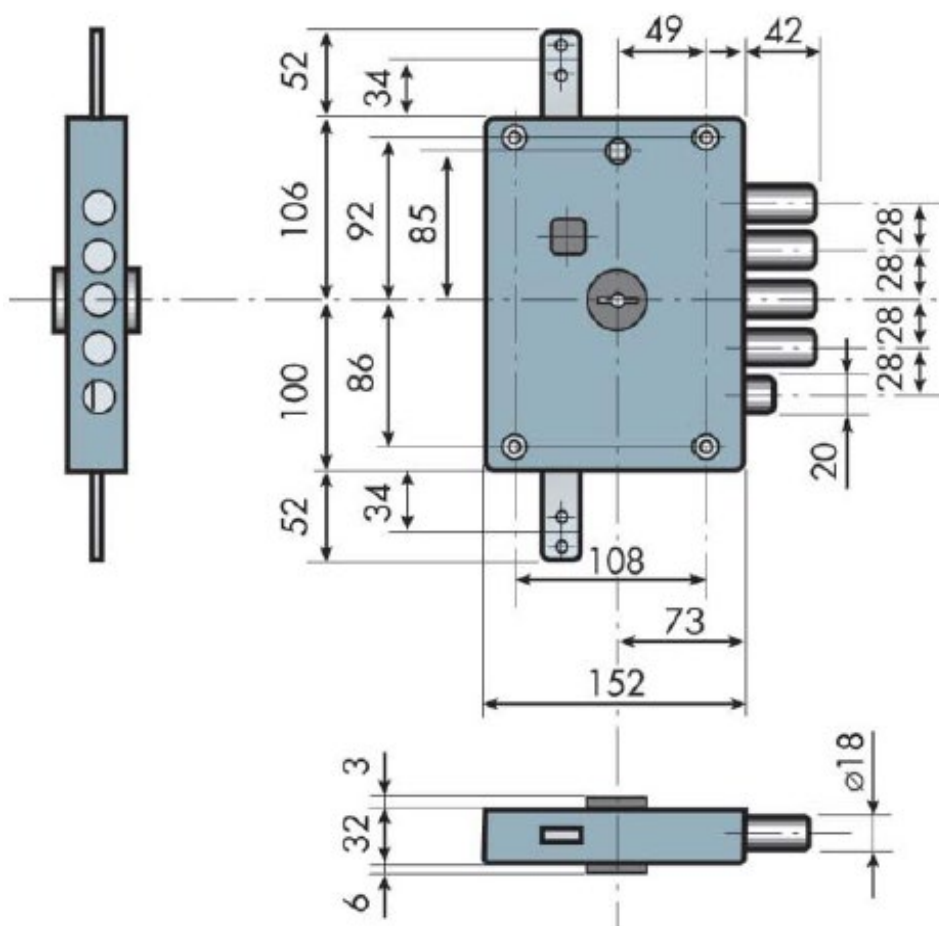

DESIGNATION	CODE	PHOTOS
Serrure encastrée A2P* Poussante Droite à cylindre européen (Réversible)	29RDR	
Serrure encastrée A2P* Poussante Droite à cylindre européen (Réversible)	29RSR	

**TIRANTE  
GAUCHE**

**POUSSANTE  
GAUCHE**

**TIRANTE  
DROITE**

**POUSSANTE  
DROITE**

DESIGNATION	CODE	PHOTOS
Serrure encastrée A2P** Droite à cylindre européen	59 SDR	
Serrure encastrée A2P** Droite à cylindre européen	59 SSR	

DESIGNATION	CODE	PHOTOS
<p>Serrure encastrée HEAVY à double panneton Droite avec kit MIA + 3 clés courtes. Configuration panneaux lisses 7 + 7mm</p>	<p>099DR (D/99R)</p>	
<p>Serrure encastrée HEAVY à double panneton Gauche avec kit MIA + 3 clés courtes. Configuration panneaux lisses 7 + 7mm</p>	<p>099SR (G/99R)</p>	

DESIGNATION	CODE	PHOTOS
Cylindre New Power A2P* 30/50 à 5 clés	63A5R	
Cylindre New Power A2P** 35/45 à 5 clés	EC02R	
Kit de fixation cylindre (pâtements 7/7)	624R	
Kit MIA 3 clés courtes Configuration panneaux lisses 7 + 7mm	534 R	
Kit MIA 3 clés longues	535 R	
Boccola (protecteur de cylindre) Pour garniture New Creta Porte ASSO et NEW ASSO Prévoir cache boccola de finition	CZ9R	
Carré de 8 pour béquille / béquille Configuration panneaux lisses 7 + 7mm	590R	
Carré de 8 pour bouton fixe / béquille Configuration panneaux lisses 7 + 7mm	824R	
Support axe entre-bailleur type Asso	17U R	
Axe entre-bailleur type Asso Configuration panneau lisse 7mm	17YR	
Judas grand angle D16 200° Argent	04MAR	
Judas grand angle D16 200° Bronze	04MR	
Plaque intérieure pour cylindre Bronze	63U R	
Plaque intérieure pour cylindre Argent	63UAR	
Nouvelle pièce de réglage du cadre pour pène 1/2 tour	50Z R	