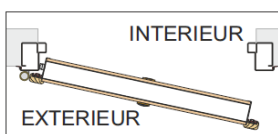

DESIGNATION	CODE	PHOTOS
Serrure encastrée A2P* Poussante Droite à cylindre européen (Réversible)	29RDR	
Serrure encastrée A2P* Poussante Droite à cylindre européen (Réversible)	29RSR	

**TIRANTE  
GAUCHE**

**POUSSANTE  
GAUCHE**

**TIRANTE  
DROITE**

**POUSSANTE  
DROITE**

DESIGNATION	CODE	PHOTOS
Serrure encastrée A2P** Droite à cylindre européen	59 SDR	
Serrure encastrée A2P** Droite à cylindre européen	59 SSR	

DESIGNATION	CODE	PHOTOS
<p>Serrure encastrée HEAVY à double panneton Droite avec kit MIA + 3 clés courtes. Configuration panneaux lisses 7 + 7mm</p>	<p>099DR (D/99R)</p>	
<p>Serrure encastrée HEAVY à double panneton Gauche avec kit MIA + 3 clés courtes. Configuration panneaux lisses 7 + 7mm</p>	<p>099SR (G/99R)</p>	