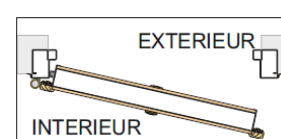

DESIGNATION	CODE	PHOTOS
Serrure encastrée A2P* Poussante Droite à cylindre européen (Réversible)	29RDR	
Serrure encastrée A2P* Poussante Droite à cylindre européen (Réversible)	29RSR	

**TIRANTE  
GAUCHE**

**POUSSANTE  
GAUCHE**

**TIRANTE  
DROITE**

**POUSSANTE  
DROITE**

DESIGNATION	CODE	PHOTOS
Serrure encastrée A2P** Droite à cylindre européen	59 SDR	
Serrure encastrée A2P** Droite à cylindre européen	59 SSR	

DESIGNATION	CODE	PHOTOS
<p>Serrure encastrée HEAVY à double panneton Droite avec kit MIA + 3 clés courtes. Configuration panneaux lisses 7 + 7mm</p>	<p>099DR (D/99R)</p>	
<p>Serrure encastrée HEAVY à double panneton Gauche avec kit MIA + 3 clés courtes. Configuration panneaux lisses 7 + 7mm</p>	<p>099SR (G/99R)</p>	

DESIGNATION	CODE	PHOTOS
Cylindre New Power A2P* 30/50 à 5 clés	63A5R	
Cylindre New Power A2P** 35/45 à 5 clés	EC02R	
Kit de fixation cylindre (pâtements 7/7)	624R	
Kit MIA 3 clés courtes Configuration panneaux lisses 7 + 7mm	534 R	
Kit MIA 3 clés longues	535 R	
Boccola (protecteur de cylindre) Pour garniture New Creta Porte ASSO et NEW ASSO Prévoir cache boccola de finition	CZ9R	
Carré de 8 pour béquille / béquille Configuration panneaux lisses 7 + 7mm	590R	
Carré de 8 pour bouton fixe / béquille Configuration panneaux lisses 7 + 7mm	824R	
Support axe entre-bailleur type Asso	17U R	
Axe entre-bailleur type Asso Configuration panneau lisse 7mm	17YR	
Judas grand angle D16 200° Argent	04MAR	
Judas grand angle D16 200° Bronze	04MR	
Plaque intérieure pour cylindre Bronze	63U R	
Plaque intérieure pour cylindre Argent	63UAR	
Nouvelle pièce de réglage du cadre pour pène 1/2 tour	50Z R	