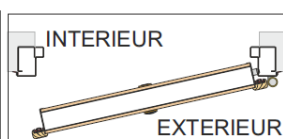

DESIGNATION	CODE	PHOTOS
Serrure encastrée A2P* Poussante Droite à cylindre européen (Réversible)	29RDR	
Serrure encastrée A2P* Poussante Droite à cylindre européen (Réversible)	29RSR	

**TIRANTE  
GAUCHE**

**POUSSANTE  
GAUCHE**

**TIRANTE  
DROITE**

**POUSSANTE  
DROITE**

DESIGNATION	CODE	PHOTOS
Serrure encastrée A2P** Droite à cylindre européen	59 SDR	
Serrure encastrée A2P** Droite à cylindre européen	59 SSR	

DESIGNATION	CODE	PHOTOS
<p>Serrure encastrée HEAVY à double panneton Droite avec kit MIA + 3 clés courtes. Configuration panneaux lisses 7 + 7mm</p>	<p>099DR (D/99R)</p>	
<p>Serrure encastrée HEAVY à double panneton Gauche avec kit MIA + 3 clés courtes. Configuration panneaux lisses 7 + 7mm</p>	<p>099SR (G/99R)</p>	

DESIGNATION	CODE	PHOTOS
Cylindre New Power A2P* 30/50 à 5 clés	63A5R	
Cylindre New Power A2P** 35/45 à 5 clés	EC02R	
Kit de fixation cylindre (pâtements 7/7)	624R	
Kit MIA 3 clés courtes Configuration panneaux lisses 7 + 7mm	534 R	
Kit MIA 3 clés longues	535 R	
Boccola (protecteur de cylindre) Pour garniture New Creta Porte ASSO et NEW ASSO Prévoir cache boccola de finition	CZ9R	
Carré de 8 pour béquille / béquille Configuration panneaux lisses 7 + 7mm	590R	
Carré de 8 pour bouton fixe / béquille Configuration panneaux lisses 7 + 7mm	824R	
Support axe entre-bailleur type Asso	17U R	
Axe entre-bailleur type Asso Configuration panneau lisse 7mm	17YR	
Judas grand angle D16 200° Argent	04MAR	
Judas grand angle D16 200° Bronze	04MR	
Plaque intérieure pour cylindre Bronze	63U R	
Plaque intérieure pour cylindre Argent	63UAR	
Nouvelle pièce de réglage du cadre pour pène 1/2 tour	50Z R	