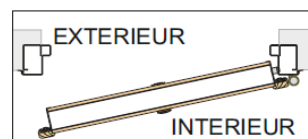

DESIGNATION	CODE	PHOTOS
Serrure encastrée A2P* Poussante Droite à cylindre européen (Réversible)	29RDR	
Serrure encastrée A2P* Poussante Droite à cylindre européen (Réversible)	29RSR	

**TIRANTE  
GAUCHE**

**POUSSANTE  
GAUCHE**

**TIRANTE  
DROITE**

**POUSSANTE  
DROITE**

DESIGNATION	CODE	PHOTOS
Serrure encastrée A2P** Droite à cylindre européen	59 SDR	
Serrure encastrée A2P** Droite à cylindre européen	59 SSR	

DESIGNATION	CODE	PHOTOS
<p>Serrure encastrée HEAVY à double panneton Droite avec kit MIA + 3 clés courtes. Configuration panneaux lisses 7 + 7mm</p>	<p>099DR (D/99R)</p>	
<p>Serrure encastrée HEAVY à double panneton Gauche avec kit MIA + 3 clés courtes. Configuration panneaux lisses 7 + 7mm</p>	<p>099SR (G/99R)</p>	