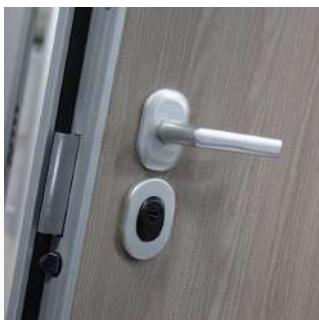

Béquille
chromée satinée

Bouton chromé
satiné

Béquille chromée
brillante

Bouton chromé
brillant

AILERON DE REQUIN

SUR PLAQUE A2P*

┌ CÔTÉ EXTÉRIEUR ─┐

Aileron de
requin inox

Béquille laiton

Bouton bronze

Bouton argent

Bouton laiton

D-STYLE

SUR ROSACES A2P**

┌ CÔTÉ EXTÉRIEUR ─┐

Béquille bronze