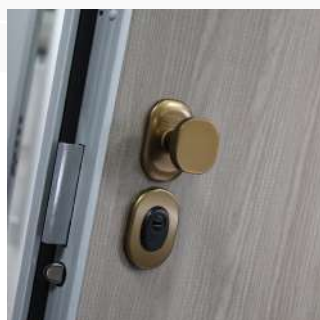

Bouton bronze