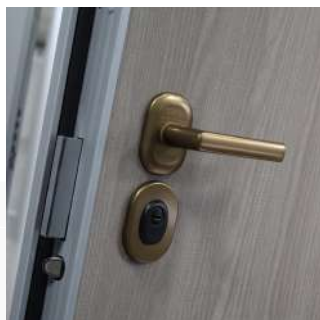

Béquille
chromée satinée

Bouton chromé
satiné

Béquille chromée
brillante

Bouton chromé
brillant

AILERON DE REQUIN

SUR PLAQUE A2P*

┌ CÔTÉ EXTÉRIEUR ─┐

Aileron de
requin inox

Béquille laiton

Bouton bronze

Bouton argent

Bouton laiton

D-STYLE

SUR ROSACES A2P**

┌ CÔTÉ EXTÉRIEUR ─┐

Béquille bronze