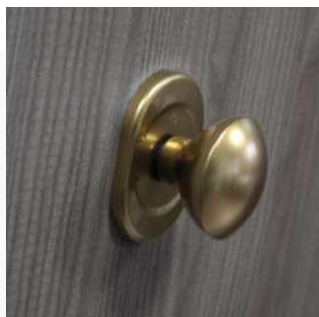

Béquille
chromée satinée

Bouton chromé
satiné

Béquille chromée
brillante

Bouton chromé
brillant

AILERON DE REQUIN

SUR PLAQUE A2P*

┌ CÔTÉ EXTÉRIEUR ─┐

Aileron de
requin inox

Bouton central
bronze

Bouton central
argent

Bouton central
laiton

NEW CRETA

SUR ROSACES A2P**

Bouton central
bronze

Bouton central
argent

Bouton central
laiton