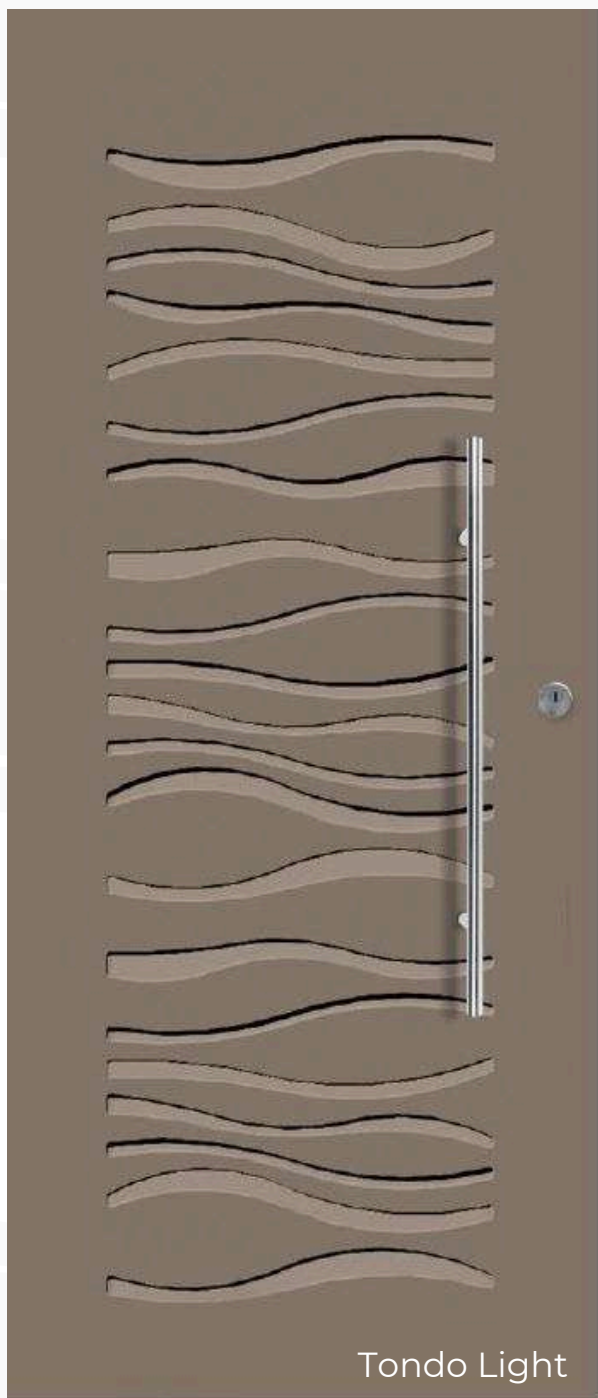

NOS 1 - NOS 2

NOS 1 300 mm

NOS 2 250 mm

Laiton brillant

Chromé brillant

Chromé satiné

Nos 2

TANDER

250mm

Laiton brillant
Chromé brillant
Chromé satiné

ELLEX

300mm

Laiton brillant
Chromé brillant

Kuadro Light

KUADRO

650mm

Inox

KUADRO LIGHT

1800mm

Inox

Tondo Light

TONDO SCAN

1000 mm

1200 mm