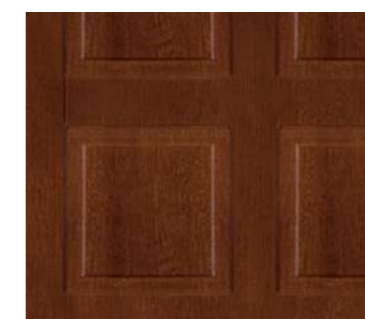

MODÈLE 5O
 LAQUÉ VERT

MODÈLE 5U
 LAQUÉ VERT

MODÈLE TA
 LAQUÉ RAL 9001
Existe aussi RAL au choix

MODÈLE TB
 LAQUÉ RAL 9001
Existe aussi RAL au choix

MODÈLE 9W
 CHÊNE TEINTÉ À L'EAU

MODÈLE TD
 CHÊNE TEINTÉ À L'EAU