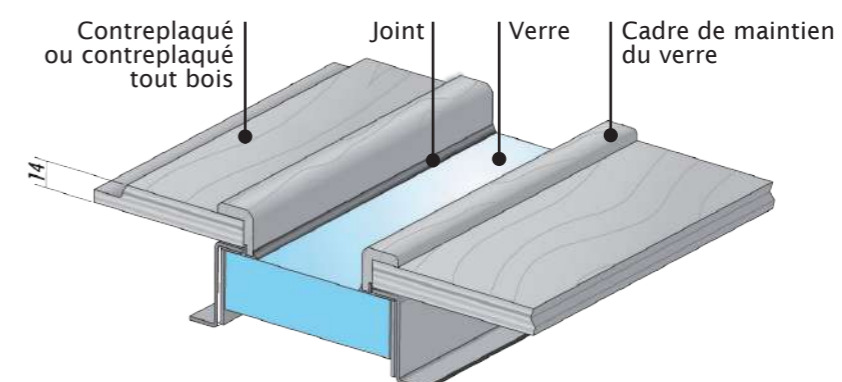

PANTOGRAPHES VITRÉS

Panneaux conçus pour apporter de la lumière aux espaces tout en respectant la structure et les caractéristiques de la porte.

Constitués à partir de panneaux de contreplaqués ou de contreplaqué tout bois dans l'essence choisie, uniquement en 14mm.

Proposés dans différentes essences de bois ou RAL au choix.