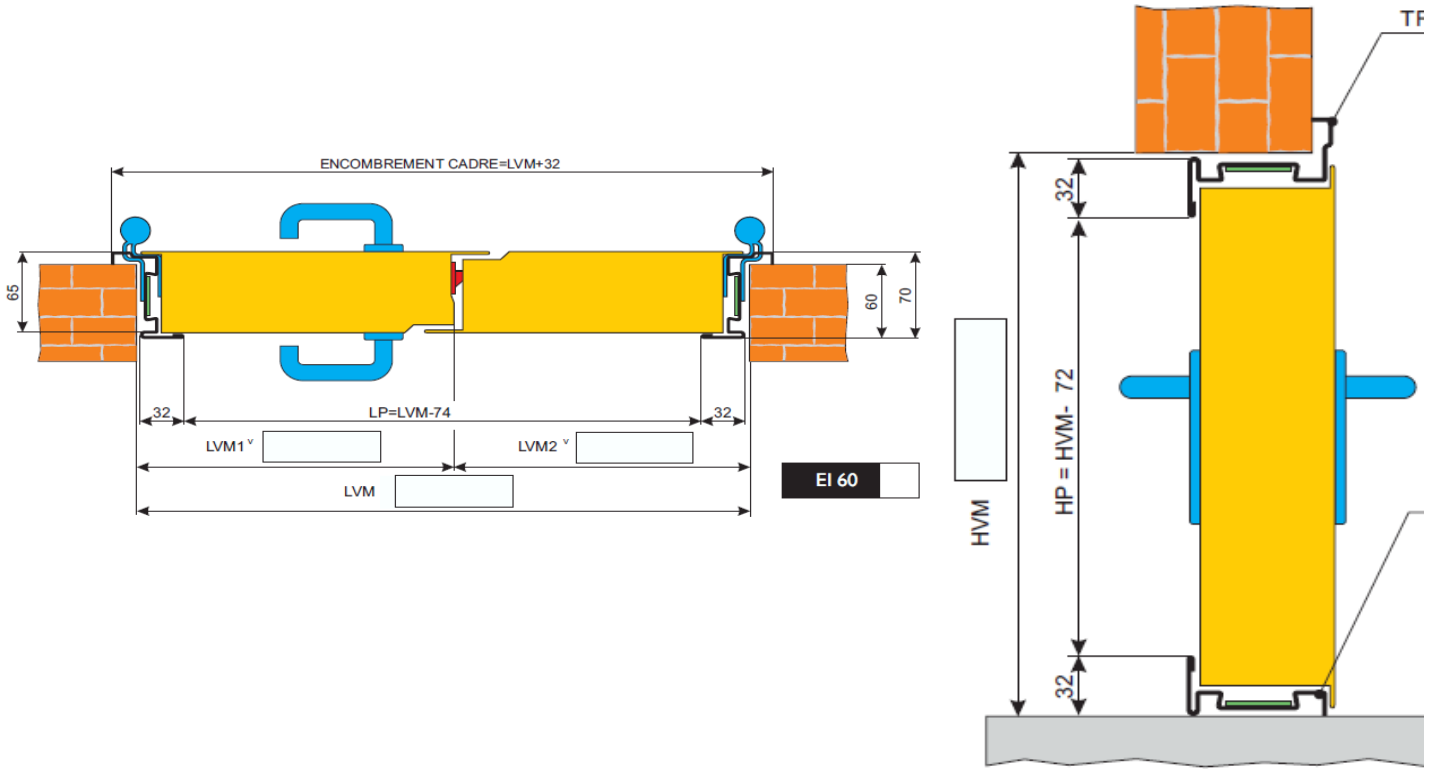

Split Ei60 2 vantaux Cadre Tubulaire	1472 (1000+400) x 2086	1400 X 2050
	1472 (1000+400) x 2186	1400 X 2150
	1572 (1000+500) x 2086	1500 X 2050
	1572 (1000+500) x 2186	1500 X 2150
	1672 (800+800) x 2086	1600 X 2050
	1672 (800+800) x 2186	1600 X 2150
Twin 1 vantail Cadre Z	900 x 2050	826 x 1976
	900 x 2150	826 x 2078
	1000 x 2050	926 x 1976
	1000 x 2150	926 x 2078
	1100 x 2150	1026 x 2078
Twin 1 vantail Cadre Tubulaire	972 x 2086	900 X 2050
	972 x 2186	900 X 2150
	1072 x 2086	1000 X 2050
	1072 x 2186	1000 X 2150
Twin 2 vantaux Cadre Z	1300 (900+400) x 2050	1226 x 1976
	1300 (900+400) x 2150	1226 x 2078
	1400 (1000+400) x 2050	1326 x 1976
	1500 (1000+500) x 2050	1426 x 1976
	1500 (1000+500) x 2150	1426 x 2078
	1600 (800+800) x 2050	1526 x 1976
	1600 (800+800) x 2150	1526 x 2078
	1800 (900+900) x 2050	1726 x 1976
	1800 (900+900) x 2150	1726 x 2078
	2000 (1000+1000) x 2050	1926 x 1976
2000 (1000+1000) x 2150	1926 x 2078	
Twin 2 vantaux Cadre Tubulaire	1472 (1000+400) x 2086	1400 X 2050
	1472 (1000+400) x 2186	1400 X 2150
	1572 (1000+500) x 2086	1500 X 2050
	1572 (1000+500) x 2186	1500 X 2150
	1672 (800+800) x 2086	1600 X 2050
	1672 (800+800) x 2186	1600 X 2150

Options disponibles pour les portes stockées:

- Cross barre + béquille extérieure + 1/2 cylindre
- Crémone pompier pour porte à 2 vantaux
- Ferme porte TS90
- Béquillage INOX

Idra 30 Cadre Z

Idra 30 Cadre tubulaire

New Idra 60/120 1 vantail

New Idra 60/120 2 vantaux

Split/Twin 1 vantail Cadre Z

Split/Twin 1 vantail Cadre Tubulaire

Split/Twin 2 vantaux Cadre Z

Split/Twin 2 vantaux Cadre Tubulaire