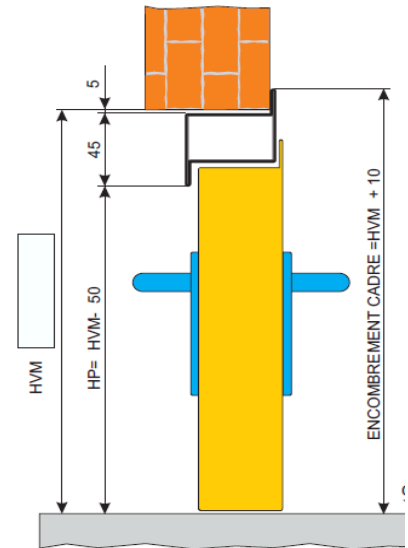

Split Ei60 2 vantaux Cadre Tubulaire	1472 (1000+400) x 2086	1400 X 2050
	1472 (1000+400) x 2186	1400 X 2150
	1572 (1000+500) x 2086	1500 X 2050
	1572 (1000+500) x 2186	1500 X 2150
	1672 (800+800) x 2086	1600 X 2050
	1672 (800+800) x 2186	1600 X 2150
Twin 1 vantail Cadre Z	900 x 2050	826 x 1976
	900 x 2150	826 x 2078
	1000 x 2050	926 x 1976
	1000 x 2150	926 x 2078
	1100 x 2150	1026 x 2078
Twin 1 vantail Cadre Tubulaire	972 x 2086	900 X 2050
	972 x 2186	900 X 2150
	1072 x 2086	1000 X 2050
	1072 x 2186	1000 X 2150
Twin 2 vantaux Cadre Z	1300 (900+400) x 2050	1226 x 1976
	1300 (900+400) x 2150	1226 x 2078
	1400 (1000+400) x 2050	1326 x 1976
	1500 (1000+500) x 2050	1426 x 1976
	1500 (1000+500) x 2150	1426 x 2078
	1600 (800+800) x 2050	1526 x 1976
	1600 (800+800) x 2150	1526 x 2078
	1800 (900+900) x 2050	1726 x 1976
	1800 (900+900) x 2150	1726 x 2078
	2000 (1000+1000) x 2050	1926 x 1976
2000 (1000+1000) x 2150	1926 x 2078	
Twin 2 vantaux Cadre Tubulaire	1472 (1000+400) x 2086	1400 X 2050
	1472 (1000+400) x 2186	1400 X 2150
	1572 (1000+500) x 2086	1500 X 2050
	1572 (1000+500) x 2186	1500 X 2150
	1672 (800+800) x 2086	1600 X 2050
	1672 (800+800) x 2186	1600 X 2150

Options disponibles pour les portes stockées:

- Cross barre + béquille extérieure + 1/2 cylindre
- Crémone pompier pour porte à 2 vantaux
- Ferme porte TS90
- Béquillage INOX

Idra 30 Cadre Z

Idra 30 Cadre tubulaire