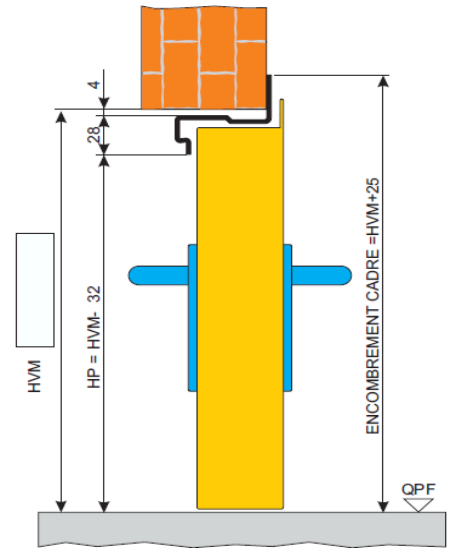

Idra 30 Cadre Z