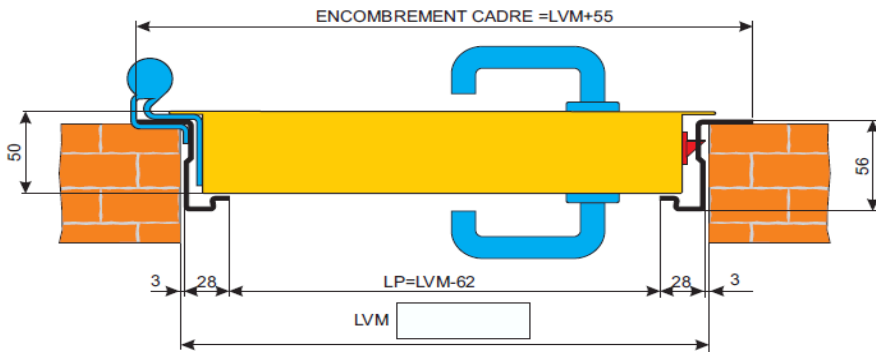

Idra 30 Cadre Z