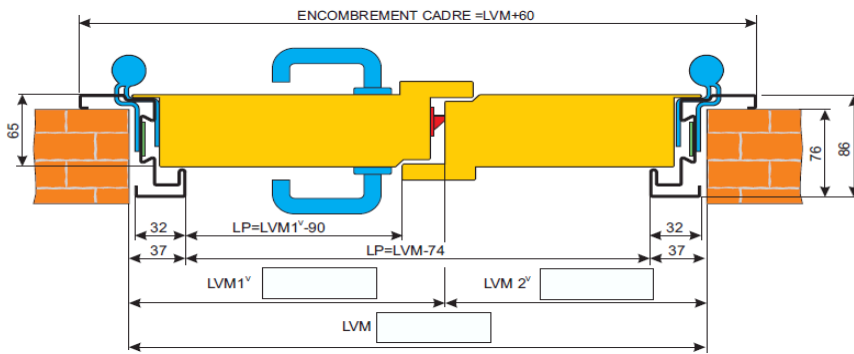

Split Ei60 2 vantaux Cadre Tubulaire	1472 (1000+400) x 2086	1400 X 2050
	1472 (1000+400) x 2186	1400 X 2150
	1572 (1000+500) x 2086	1500 X 2050
	1572 (1000+500) x 2186	1500 X 2150
	1672 (800+800) x 2086	1600 X 2050
	1672 (800+800) x 2186	1600 X 2150
Twin 1 vantail Cadre Z	900 x 2050	826 x 1976
	900 x 2150	826 x 2078
	1000 x 2050	926 x 1976
	1000 x 2150	926 x 2078
	1100 x 2150	1026 x 2078
Twin 1 vantail Cadre Tubulaire	972 x 2086	900 X 2050
	972 x 2186	900 X 2150
	1072 x 2086	1000 X 2050
	1072 x 2186	1000 X 2150
Twin 2 vantaux Cadre Z	1300 (900+400) x 2050	1226 x 1976
	1300 (900+400) x 2150	1226 x 2078
	1400 (1000+400) x 2050	1326 x 1976
	1500 (1000+500) x 2050	1426 x 1976
	1500 (1000+500) x 2150	1426 x 2078
	1600 (800+800) x 2050	1526 x 1976
	1600 (800+800) x 2150	1526 x 2078
	1800 (900+900) x 2050	1726 x 1976
	1800 (900+900) x 2150	1726 x 2078
	2000 (1000+1000) x 2050	1926 x 1976
2000 (1000+1000) x 2150	1926 x 2078	
Twin 2 vantaux Cadre Tubulaire	1472 (1000+400) x 2086	1400 X 2050
	1472 (1000+400) x 2186	1400 X 2150
	1572 (1000+500) x 2086	1500 X 2050
	1572 (1000+500) x 2186	1500 X 2150
	1672 (800+800) x 2086	1600 X 2050
	1672 (800+800) x 2186	1600 X 2150

Options disponibles pour les portes stockées:

- Cross barre + béquille extérieure + 1/2 cylindre
- Crémone pompier pour porte à 2 vantaux
- Ferme porte TS90
- Béquillage INOX

Idra 30 Cadre Z

Idra 30 Cadre tubulaire

New Idra 60/120 1 vantail

New Idra 60/120 2 vantaux

Split/Twin 1 vantail Cadre Z

Split/Twin 1 vantail Cadre Tubulaire

Split/Twin 2 vantaux Cadre Z

Split/Twin 2 vantaux Cadre Tubulaire