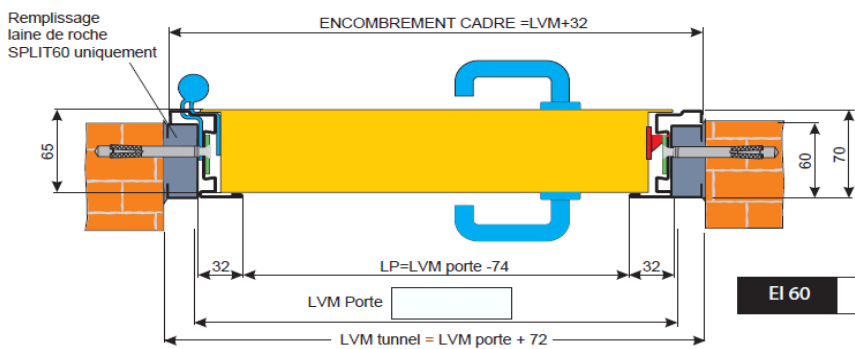

Split Ei60 2 vantaux Cadre Tubulaire	1472 (1000+400) x 2086	1400 X 2050
	1472 (1000+400) x 2186	1400 X 2150
	1572 (1000+500) x 2086	1500 X 2050
	1572 (1000+500) x 2186	1500 X 2150
	1672 (800+800) x 2086	1600 X 2050
	1672 (800+800) x 2186	1600 X 2150
Twin 1 vantail Cadre Z	900 x 2050	826 x 1976
	900 x 2150	826 x 2078
	1000 x 2050	926 x 1976
	1000 x 2150	926 x 2078
	1100 x 2150	1026 x 2078
Twin 1 vantail Cadre Tubulaire	972 x 2086	900 X 2050
	972 x 2186	900 X 2150
	1072 x 2086	1000 X 2050
	1072 x 2186	1000 X 2150
Twin 2 vantaux Cadre Z	1300 (900+400) x 2050	1226 x 1976
	1300 (900+400) x 2150	1226 x 2078
	1400 (1000+400) x 2050	1326 x 1976
	1500 (1000+500) x 2050	1426 x 1976
	1500 (1000+500) x 2150	1426 x 2078
	1600 (800+800) x 2050	1526 x 1976
	1600 (800+800) x 2150	1526 x 2078
	1800 (900+900) x 2050	1726 x 1976
	1800 (900+900) x 2150	1726 x 2078
	2000 (1000+1000) x 2050	1926 x 1976
2000 (1000+1000) x 2150	1926 x 2078	
Twin 2 vantaux Cadre Tubulaire	1472 (1000+400) x 2086	1400 X 2050
	1472 (1000+400) x 2186	1400 X 2150
	1572 (1000+500) x 2086	1500 X 2050
	1572 (1000+500) x 2186	1500 X 2150
	1672 (800+800) x 2086	1600 X 2050
	1672 (800+800) x 2186	1600 X 2150

Options disponibles pour les portes stockées:

- Cross barre + béquille extérieure + 1/2 cylindre
- Crémone pompier pour porte à 2 vantaux
- Ferme porte TS90
- Béquillage INOX

Idra 30 Cadre Z

Idra 30 Cadre tubulaire

New Idra 60/120 1 vantail

New Idra 60/120 2 vantaux

Split/Twin 1 vantail Cadre Z

Split/Twin 1 vantail Cadre Tubulaire

Split/Twin 2 vantaux Cadre Z

Split/Twin 2 vantaux Cadre Tubulaire