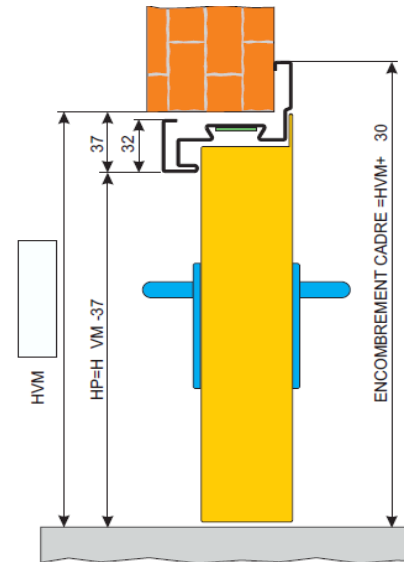

Split Ei60 2 vantaux Cadre Tubulaire	1472 (1000+400) x 2086	1400 X 2050
	1472 (1000+400) x 2186	1400 X 2150
	1572 (1000+500) x 2086	1500 X 2050
	1572 (1000+500) x 2186	1500 X 2150
	1672 (800+800) x 2086	1600 X 2050
	1672 (800+800) x 2186	1600 X 2150
Twin 1 vantail Cadre Z	900 x 2050	826 x 1976
	900 x 2150	826 x 2078
	1000 x 2050	926 x 1976
	1000 x 2150	926 x 2078
	1100 x 2150	1026 x 2078
Twin 1 vantail Cadre Tubulaire	972 x 2086	900 X 2050
	972 x 2186	900 X 2150
	1072 x 2086	1000 X 2050
	1072 x 2186	1000 X 2150
Twin 2 vantaux Cadre Z	1300 (900+400) x 2050	1226 x 1976
	1300 (900+400) x 2150	1226 x 2078
	1400 (1000+400) x 2050	1326 x 1976
	1500 (1000+500) x 2050	1426 x 1976
	1500 (1000+500) x 2150	1426 x 2078
	1600 (800+800) x 2050	1526 x 1976
	1600 (800+800) x 2150	1526 x 2078
	1800 (900+900) x 2050	1726 x 1976
	1800 (900+900) x 2150	1726 x 2078
	2000 (1000+1000) x 2050	1926 x 1976
2000 (1000+1000) x 2150	1926 x 2078	
Twin 2 vantaux Cadre Tubulaire	1472 (1000+400) x 2086	1400 X 2050
	1472 (1000+400) x 2186	1400 X 2150
	1572 (1000+500) x 2086	1500 X 2050
	1572 (1000+500) x 2186	1500 X 2150
	1672 (800+800) x 2086	1600 X 2050
	1672 (800+800) x 2186	1600 X 2150

Options disponibles pour les portes stockées:

- Cross barre + béquille extérieure + 1/2 cylindre
- Crémone pompier pour porte à 2 vantaux
- Ferme porte TS90
- Béquillage INOX

Idra 30 Cadre Z

Idra 30 Cadre tubulaire

New Idra 60/120 1 vantail

New Idra 60/120 2 vantaux

Split/Twin 1 vantail Cadre Z

Split/Twin 1 vantail Cadre Tubulaire

Split/Twin 2 vantaux Cadre Z

Split/Twin 2 vantaux Cadre Tubulaire