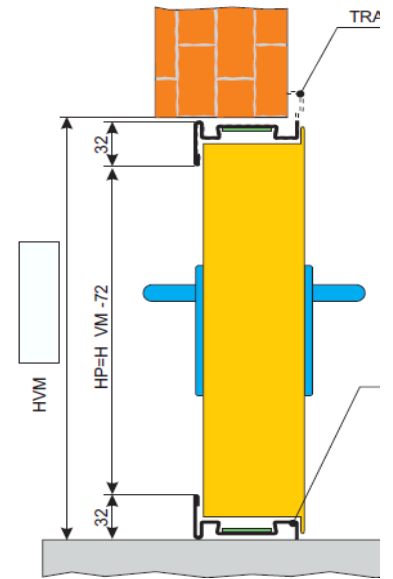

Split Ei60 2 vantaux Cadre Tubulaire	1472 (1000+400) x 2086	1400 X 2050
	1472 (1000+400) x 2186	1400 X 2150
	1572 (1000+500) x 2086	1500 X 2050
	1572 (1000+500) x 2186	1500 X 2150
	1672 (800+800) x 2086	1600 X 2050
	1672 (800+800) x 2186	1600 X 2150
Twin 1 vantail Cadre Z	900 x 2050	826 x 1976
	900 x 2150	826 x 2078
	1000 x 2050	926 x 1976
	1000 x 2150	926 x 2078
	1100 x 2150	1026 x 2078
Twin 1 vantail Cadre Tubulaire	972 x 2086	900 X 2050
	972 x 2186	900 X 2150
	1072 x 2086	1000 X 2050
	1072 x 2186	1000 X 2150
Twin 2 vantaux Cadre Z	1300 (900+400) x 2050	1226 x 1976
	1300 (900+400) x 2150	1226 x 2078
	1400 (1000+400) x 2050	1326 x 1976
	1500 (1000+500) x 2050	1426 x 1976
	1500 (1000+500) x 2150	1426 x 2078
	1600 (800+800) x 2050	1526 x 1976
	1600 (800+800) x 2150	1526 x 2078
	1800 (900+900) x 2050	1726 x 1976
	1800 (900+900) x 2150	1726 x 2078
	2000 (1000+1000) x 2050	1926 x 1976
2000 (1000+1000) x 2150	1926 x 2078	
Twin 2 vantaux Cadre Tubulaire	1472 (1000+400) x 2086	1400 X 2050
	1472 (1000+400) x 2186	1400 X 2150
	1572 (1000+500) x 2086	1500 X 2050
	1572 (1000+500) x 2186	1500 X 2150
	1672 (800+800) x 2086	1600 X 2050
	1672 (800+800) x 2186	1600 X 2150

Options disponibles pour les portes stockées:

- Cross barre + béquille extérieure + 1/2 cylindre
- Crémone pompier pour porte à 2 vantaux
- Ferme porte TS90
- Béquillage INOX

Idra 30 Cadre Z

Idra 30 Cadre tubulaire

New Idra 60/120 1 vantail

New Idra 60/120 2 vantaux

Split/Twin 1 vantail Cadre Z

Split/Twin 1 vantail Cadre Tubulaire

Split/Twin 2 vantaux Cadre Z

Split/Twin 2 vantaux Cadre Tubulaire