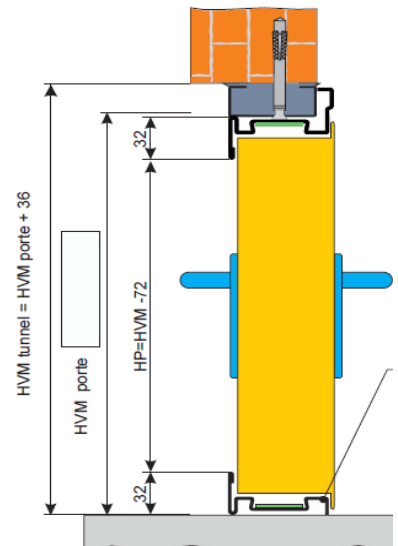

Split Ei60 2 vantaux Cadre Tubulaire	1472 (1000+400) x 2086	1400 X 2050
	1472 (1000+400) x 2186	1400 X 2150
	1572 (1000+500) x 2086	1500 X 2050
	1572 (1000+500) x 2186	1500 X 2150
	1672 (800+800) x 2086	1600 X 2050
	1672 (800+800) x 2186	1600 X 2150
Twin 1 vantail Cadre Z	900 x 2050	826 x 1976
	900 x 2150	826 x 2078
	1000 x 2050	926 x 1976
	1000 x 2150	926 x 2078
	1100 x 2150	1026 x 2078
Twin 1 vantail Cadre Tubulaire	972 x 2086	900 X 2050
	972 x 2186	900 X 2150
	1072 x 2086	1000 X 2050
	1072 x 2186	1000 X 2150
Twin 2 vantaux Cadre Z	1300 (900+400) x 2050	1226 x 1976
	1300 (900+400) x 2150	1226 x 2078
	1400 (1000+400) x 2050	1326 x 1976
	1500 (1000+500) x 2050	1426 x 1976
	1500 (1000+500) x 2150	1426 x 2078
	1600 (800+800) x 2050	1526 x 1976
	1600 (800+800) x 2150	1526 x 2078
	1800 (900+900) x 2050	1726 x 1976
	1800 (900+900) x 2150	1726 x 2078
	2000 (1000+1000) x 2050	1926 x 1976
2000 (1000+1000) x 2150	1926 x 2078	
Twin 2 vantaux Cadre Tubulaire	1472 (1000+400) x 2086	1400 X 2050
	1472 (1000+400) x 2186	1400 X 2150
	1572 (1000+500) x 2086	1500 X 2050
	1572 (1000+500) x 2186	1500 X 2150
	1672 (800+800) x 2086	1600 X 2050
	1672 (800+800) x 2186	1600 X 2150

Options disponibles pour les portes stockées:

- Cross barre + béquille extérieure + 1/2 cylindre
- Crémone pompier pour porte à 2 vantaux
- Ferme porte TS90
- Béquillage INOX

Idra 30 Cadre Z

Idra 30 Cadre tubulaire

New Idra 60/120 1 vantail

New Idra 60/120 2 vantaux

Split/Twin 1 vantail Cadre Z

Split/Twin 1 vantail Cadre Tubulaire

Split/Twin 2 vantaux Cadre Z

Split/Twin 2 vantaux Cadre Tubulaire