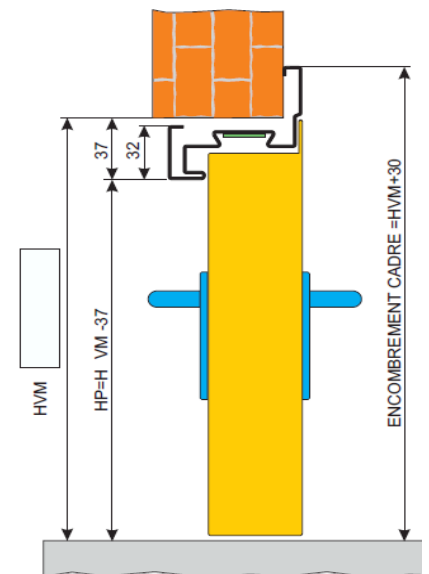

Split Ei60 2 vantaux Cadre Tubulaire	1472 (1000+400) x 2086	1400 X 2050
	1472 (1000+400) x 2186	1400 X 2150
	1572 (1000+500) x 2086	1500 X 2050
	1572 (1000+500) x 2186	1500 X 2150
	1672 (800+800) x 2086	1600 X 2050
	1672 (800+800) x 2186	1600 X 2150
Twin 1 vantail Cadre Z	900 x 2050	826 x 1976
	900 x 2150	826 x 2078
	1000 x 2050	926 x 1976
	1000 x 2150	926 x 2078
	1100 x 2150	1026 x 2078
Twin 1 vantail Cadre Tubulaire	972 x 2086	900 X 2050
	972 x 2186	900 X 2150
	1072 x 2086	1000 X 2050
	1072 x 2186	1000 X 2150
Twin 2 vantaux Cadre Z	1300 (900+400) x 2050	1226 x 1976
	1300 (900+400) x 2150	1226 x 2078
	1400 (1000+400) x 2050	1326 x 1976
	1500 (1000+500) x 2050	1426 x 1976
	1500 (1000+500) x 2150	1426 x 2078
	1600 (800+800) x 2050	1526 x 1976
	1600 (800+800) x 2150	1526 x 2078
	1800 (900+900) x 2050	1726 x 1976
	1800 (900+900) x 2150	1726 x 2078
	2000 (1000+1000) x 2050	1926 x 1976
2000 (1000+1000) x 2150	1926 x 2078	
Twin 2 vantaux Cadre Tubulaire	1472 (1000+400) x 2086	1400 X 2050
	1472 (1000+400) x 2186	1400 X 2150
	1572 (1000+500) x 2086	1500 X 2050
	1572 (1000+500) x 2186	1500 X 2150
	1672 (800+800) x 2086	1600 X 2050
	1672 (800+800) x 2186	1600 X 2150

Options disponibles pour les portes stockées:

- Cross barre + béquille extérieure + 1/2 cylindre
- Crémone pompier pour porte à 2 vantaux
- Ferme porte TS90
- Béquillage INOX

Idra 30 Cadre Z

Idra 30 Cadre tubulaire

New Idra 60/120 1 vantail

New Idra 60/120 2 vantaux

Split/Twin 1 vantail Cadre Z

Split/Twin 1 vantail Cadre Tubulaire

Split/Twin 2 vantaux Cadre Z

Split/Twin 2 vantaux Cadre Tubulaire