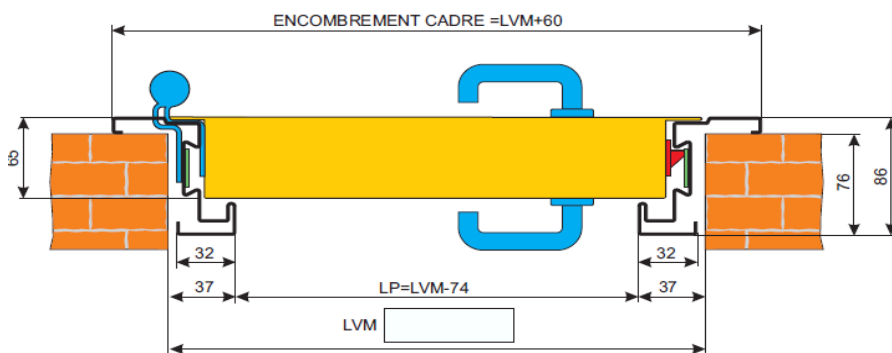

Split Ei60 2 vantaux Cadre Tubulaire	1472 (1000+400) x 2086	1400 X 2050
	1472 (1000+400) x 2186	1400 X 2150
	1572 (1000+500) x 2086	1500 X 2050
	1572 (1000+500) x 2186	1500 X 2150
	1672 (800+800) x 2086	1600 X 2050
	1672 (800+800) x 2186	1600 X 2150
Twin 1 vantail Cadre Z	900 x 2050	826 x 1976
	900 x 2150	826 x 2078
	1000 x 2050	926 x 1976
	1000 x 2150	926 x 2078
	1100 x 2150	1026 x 2078
Twin 1 vantail Cadre Tubulaire	972 x 2086	900 X 2050
	972 x 2186	900 X 2150
	1072 x 2086	1000 X 2050
	1072 x 2186	1000 X 2150
Twin 2 vantaux Cadre Z	1300 (900+400) x 2050	1226 x 1976
	1300 (900+400) x 2150	1226 x 2078
	1400 (1000+400) x 2050	1326 x 1976
	1500 (1000+500) x 2050	1426 x 1976
	1500 (1000+500) x 2150	1426 x 2078
	1600 (800+800) x 2050	1526 x 1976
	1600 (800+800) x 2150	1526 x 2078
	1800 (900+900) x 2050	1726 x 1976
	1800 (900+900) x 2150	1726 x 2078
	2000 (1000+1000) x 2050	1926 x 1976
2000 (1000+1000) x 2150	1926 x 2078	
Twin 2 vantaux Cadre Tubulaire	1472 (1000+400) x 2086	1400 X 2050
	1472 (1000+400) x 2186	1400 X 2150
	1572 (1000+500) x 2086	1500 X 2050
	1572 (1000+500) x 2186	1500 X 2150
	1672 (800+800) x 2086	1600 X 2050
	1672 (800+800) x 2186	1600 X 2150

Options disponibles pour les portes stockées:

- Cross barre + béquille extérieure + 1/2 cylindre
- Crémone pompier pour porte à 2 vantaux
- Ferme porte TS90
- Béquillage INOX

Idra 30 Cadre Z

Idra 30 Cadre tubulaire

New Idra 60/120 1 vantail

New Idra 60/120 2 vantaux

Split/Twin 1 vantail Cadre Z

Split/Twin 1 vantail Cadre Tubulaire

Split/Twin 2 vantaux Cadre Z

Split/Twin 2 vantaux Cadre Tubulaire