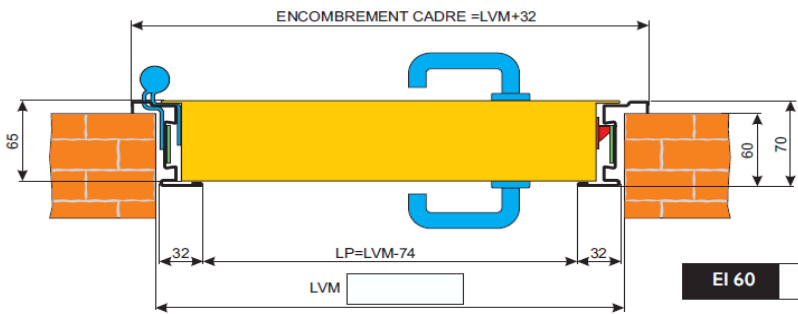

Split Ei60 2 vantaux Cadre Tubulaire	1472 (1000+400) x 2086	1400 X 2050
	1472 (1000+400) x 2186	1400 X 2150
	1572 (1000+500) x 2086	1500 X 2050
	1572 (1000+500) x 2186	1500 X 2150
	1672 (800+800) x 2086	1600 X 2050
	1672 (800+800) x 2186	1600 X 2150
Twin 1 vantail Cadre Z	900 x 2050	826 x 1976
	900 x 2150	826 x 2078
	1000 x 2050	926 x 1976
	1000 x 2150	926 x 2078
	1100 x 2150	1026 x 2078
Twin 1 vantail Cadre Tubulaire	972 x 2086	900 X 2050
	972 x 2186	900 X 2150
	1072 x 2086	1000 X 2050
	1072 x 2186	1000 X 2150
Twin 2 vantaux Cadre Z	1300 (900+400) x 2050	1226 x 1976
	1300 (900+400) x 2150	1226 x 2078
	1400 (1000+400) x 2050	1326 x 1976
	1500 (1000+500) x 2050	1426 x 1976
	1500 (1000+500) x 2150	1426 x 2078
	1600 (800+800) x 2050	1526 x 1976
	1600 (800+800) x 2150	1526 x 2078
	1800 (900+900) x 2050	1726 x 1976
	1800 (900+900) x 2150	1726 x 2078
	2000 (1000+1000) x 2050	1926 x 1976
2000 (1000+1000) x 2150	1926 x 2078	
Twin 2 vantaux Cadre Tubulaire	1472 (1000+400) x 2086	1400 X 2050
	1472 (1000+400) x 2186	1400 X 2150
	1572 (1000+500) x 2086	1500 X 2050
	1572 (1000+500) x 2186	1500 X 2150
	1672 (800+800) x 2086	1600 X 2050
	1672 (800+800) x 2186	1600 X 2150

Options disponibles pour les portes stockées:

- Cross barre + béquille extérieure + 1/2 cylindre
- Crémone pompier pour porte à 2 vantaux
- Ferme porte TS90
- Béquillage INOX

Idra 30 Cadre Z

Idra 30 Cadre tubulaire

New Idra 60/120 1 vantail

New Idra 60/120 2 vantaux

Split/Twin 1 vantail Cadre Z

Split/Twin 1 vantail Cadre Tubulaire

Split/Twin 2 vantaux Cadre Z

Split/Twin 2 vantaux Cadre Tubulaire